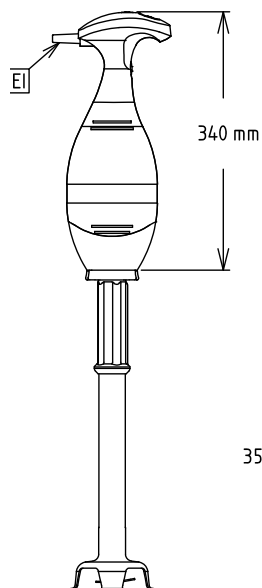

Handmixers

Bermixer Pro 350 Watt, staafmixer 353 mm

ARTIKEL _____

MODEL _____

NAAM _____

SIS _____

AIA _____

600355 (BP3535)

Bermixer Pro 350 W
353 mm staafmixer

Omschrijving

Product Nr.

Handmixer met 350 W motorunit en staafmixer van 353 mm, voor gebruik in kookketels of pannen tot 30 liter, ook tijdens het koken. Traploze snelheid regeling van 0 - 9000 tpm. Makkelijk hanteerbaar, gewicht inclusief staafmixer van 3,25 kg. De motorunit met blauw kunststof huis, ergonomische handgreep en roestvrijstalen koppeling. Elektronische snelheid regeling met drukknoppen en led indicatie op de handgreep, waterdicht (IP55) bedieningspaneel. Twee startknoppen te bedienen met twee handen voor extra veiligheid. De motor met dubbel lucht koelsysteem en oververhitting beveiliging met automatische stop en indicator lamp. Bajonet koppeling voor eenvoudig plaatsen of afnemen van de staafmixer of garde. Nulspanning beveiliging, na een stroom uitval gaat de Bermixer niet vanzelf weer in bedrijf. Opzet staafmixer met roestvrijstalen buis en kunststof handgreep, roestvrijstalen aandrijfas en messen. De aandrijfas is vergrendeld aan het motorblok tijdens bedrijf, afvallen is onmogelijk. Gladde roestvrijstalen afscherming rond de messen. De aandrijfas en de messen zijn zonder gereedschap volledig demontabel voor eenvoudige reiniging. Inclusief kunststof wandrek voor het opbergen van de Bermixer met de accessoires. Elektra kabel met CE-Schuko stekker. IP34 beschermd en waterdicht.

Goedkeuring

Front aanzicht

Zij aanzicht

EI = Elektrische aansluiting

Boven aanzicht

Elektra

Voltage

600355 (BP3535) 220-240 V/1 ph/50/60 Hz

Elektrisch max. vermogen 0.35 kW

Stekker type CE-SCHUKO

Capaciteit

Capaciteit 30 liter

Algemene gegevens

Externe afmetingen, lengte 138 mm

Externe afmetingen, breedte 120 mm

Externe afmetingen, hoogte 665 mm