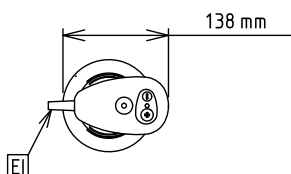

Boven aanzicht

Elektra

Voltage

600355 (BP3535) 220-240 V/1 ph/50/60 Hz

Elektrisch max. vermogen 0.35 kW

Stekker type CE-SCHUKO

Capaciteit

Capaciteit 30 liter

Algemene gegevens

Externe afmetingen, lengte 138 mm

Externe afmetingen, breedte 120 mm

Externe afmetingen, hoogte 665 mm

Gewicht, netto (kg) 3.25

Rotatie snelheid 0 - 9000 tpm

Waterdichtheid index IP34

Meegeleverde accessoires

- 1 stuks OPZET STAAFMIXER 353 mm, PNC 650132
  voor alle modellen Bermixer Pro

Optionele accessoires

- OPZET GARDE 400 mm, versterkte uitvoering, voor alle modellen Bermixer Pro PNC 650108 ☐
- OPZET STAAFMIXER 353 mm, voor alle modellen Bermixer Pro PNC 650132 ☐
- OPZET STAAFMIXER 453 mm, voor alle modellen Bermixer Pro PNC 650133 ☐
- VERSTELBARE RAIL voor BERMIXER, kookketel diameter van Ø375 mm tot Ø650 mm, voor gebruik met de houder 653294 PNC 653292 ☐
- HOUDER voor BERMIXER motorunit met de staafmixer. Voor plaatsing op de rand van de kookketel of op de verstelbare rail 653292. Niet geschikt voor de garde. PNC 653294 ☐