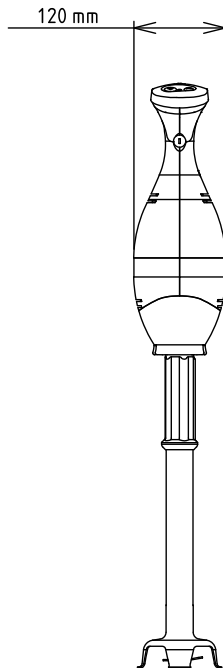

Front aanzicht